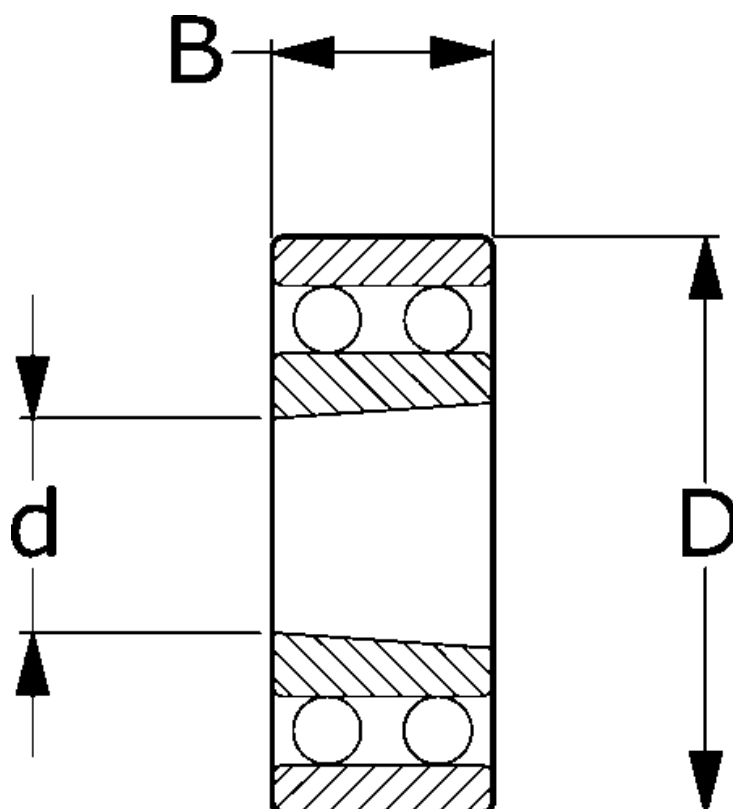

Varenummer: 571106004604

Beskrivelse: NSK Toradet selvoprettende kugleleje 2312KJC3
C3 d=60 D=130 B=46

Mål

= Flere måldata: Hent PDF katalog under dokumenter

$B = 46$

$d = 60$

$D = 130$